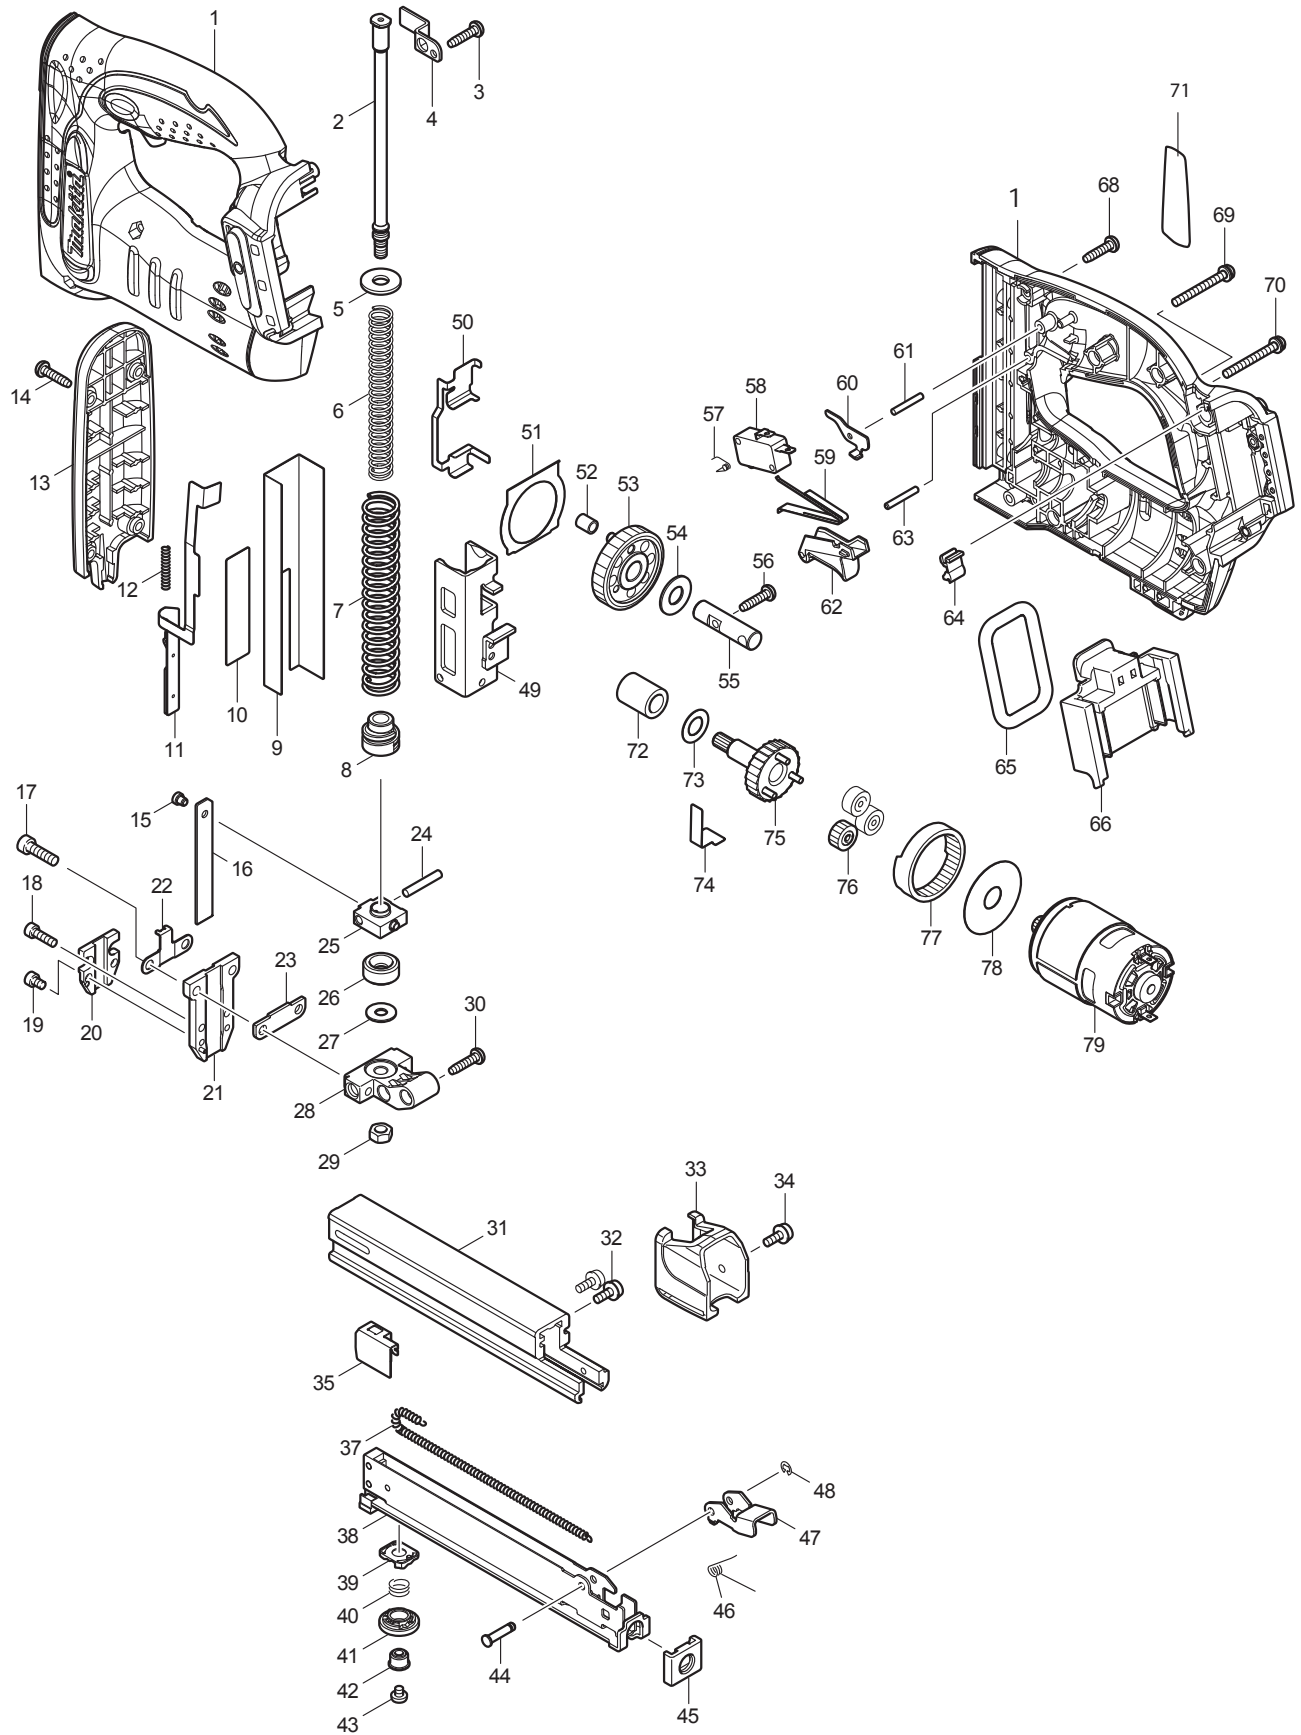

## PARTS LIST

Item No	Type	Part No	Description	Qty	Unit
001		187938-7	HOUSING SET	1	SET
001	INC.	263005-3	RUBBER PIN 6	2	PC.
002		325635-9	GUIDE BOLT	1	PC.
003		265995-6	TAPPING SCREW 4X18	1	PC.
004		345907-6	FIX PLATE	1	PC.
005		253762-1	FLAT WASHER 8	1	PC.
006		234060-2	COMPRESSION SPRING 9	1	PC.
007		234101-4	COMPRESSION SPRING 13	1	PC.
008		424135-7	SPRING HOLDER	1	PC.
009		345978-3	GUIDE PLATE	1	PC.
010		345906-8	UPPER PLATE	1	PC.
011	2	161468-6	* SAFETY LEVER	1	PC.
012		234078-3	COMPRESSION SPRING 4	1	PC.
013		142787-9	FRONT COVER COMPLETE	1	PC.
013	INC.	804N11-9	CAUTION LABEL	1	PC.
014		265995-6	TAPPING SCREW 4X18	4	PC.
015		268157-5	PIN 4	1	PC.
016		345996-1	DRIVER	1	PC.
017		922227-1	HEX. SOCKET HEAD BOLT M5X18	2	PC.
018		266201-2	HEX.SOCKET HEAD BOLT M4X14	2	PC.
019		266199-3	HEX.SOCKET HEAD BOLT M4X6	2	PC.
020	1	451801-3	* SAEFTY LEVER GUIDE	1	PC.
020	2	456800-0	* SAEFTY LEVER GUIDE	1	PC.
021		158759-4	DRIVER GUIDE COMPLETE	1	PC.
022		345910-7	SPRING BASE	1	PC.
023		344670-8	SET PLATE	1	PC.
024		256206-0	PIN 4	1	PC.
025		313150-5	DRIVER LOCK	1	PC.
026		424099-5	CUSHION	1	PC.
027		253804-1	FLAT WASHER 6	1	PC.
028		318267-9	HOLDER	1	PC.
029		931302-2	HEX. NUT M6	1	PC.
030		265995-6	TAPPING SCREW 4X18	1	PC.
031		142786-1	MAIN MAGAZINE COMPLETE	1	PC.
031	INC.	804N10-1	CAUTION LABEL	1	PC.
032		911113-1	PAN HEAD SCREW M4X10	2	PC.
033		450540-2	END CAP	1	PC.
034		911113-1	PAN HEAD SCREW M4X10	1	PC.